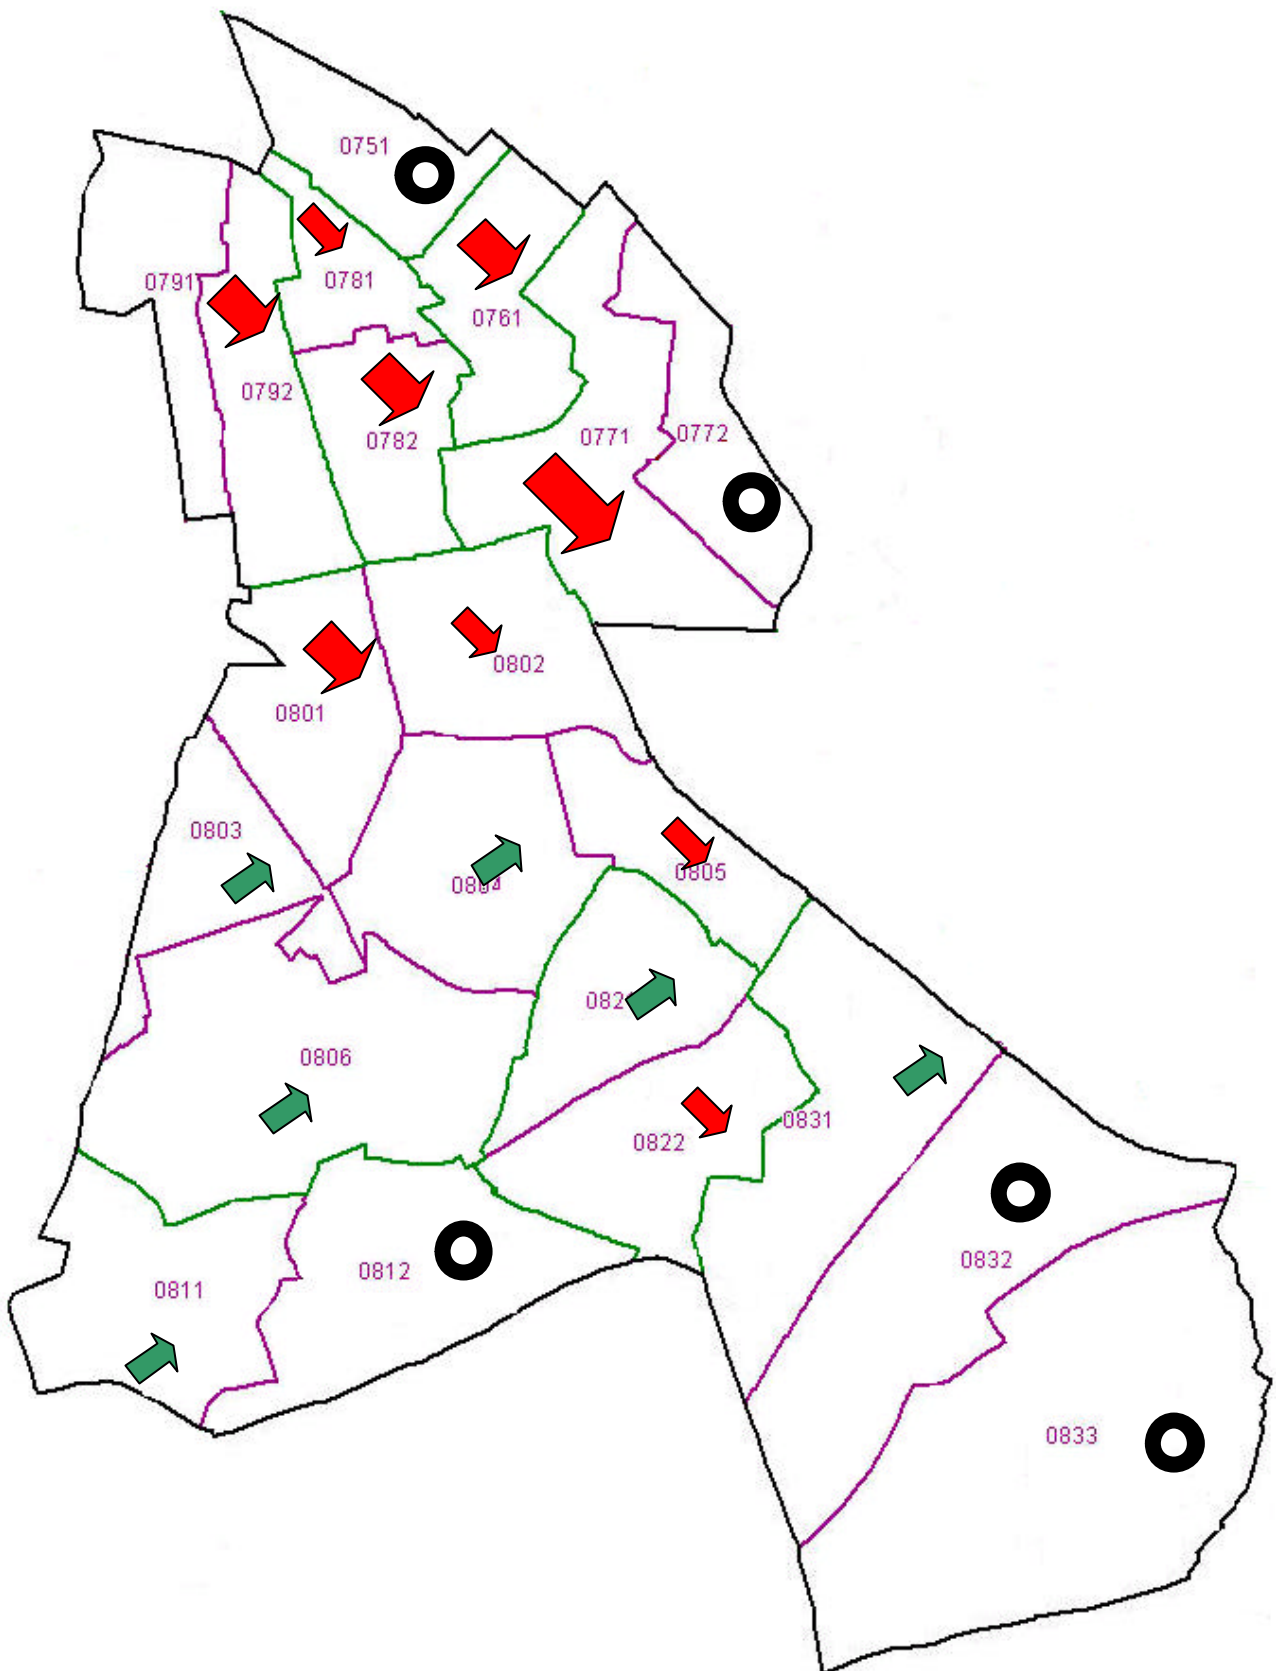

Veränderung des Sozialindexes in Neukölln von 1999 - 2004¹

¹ Quelle: Sozialstrukturatlas Berlin 2003