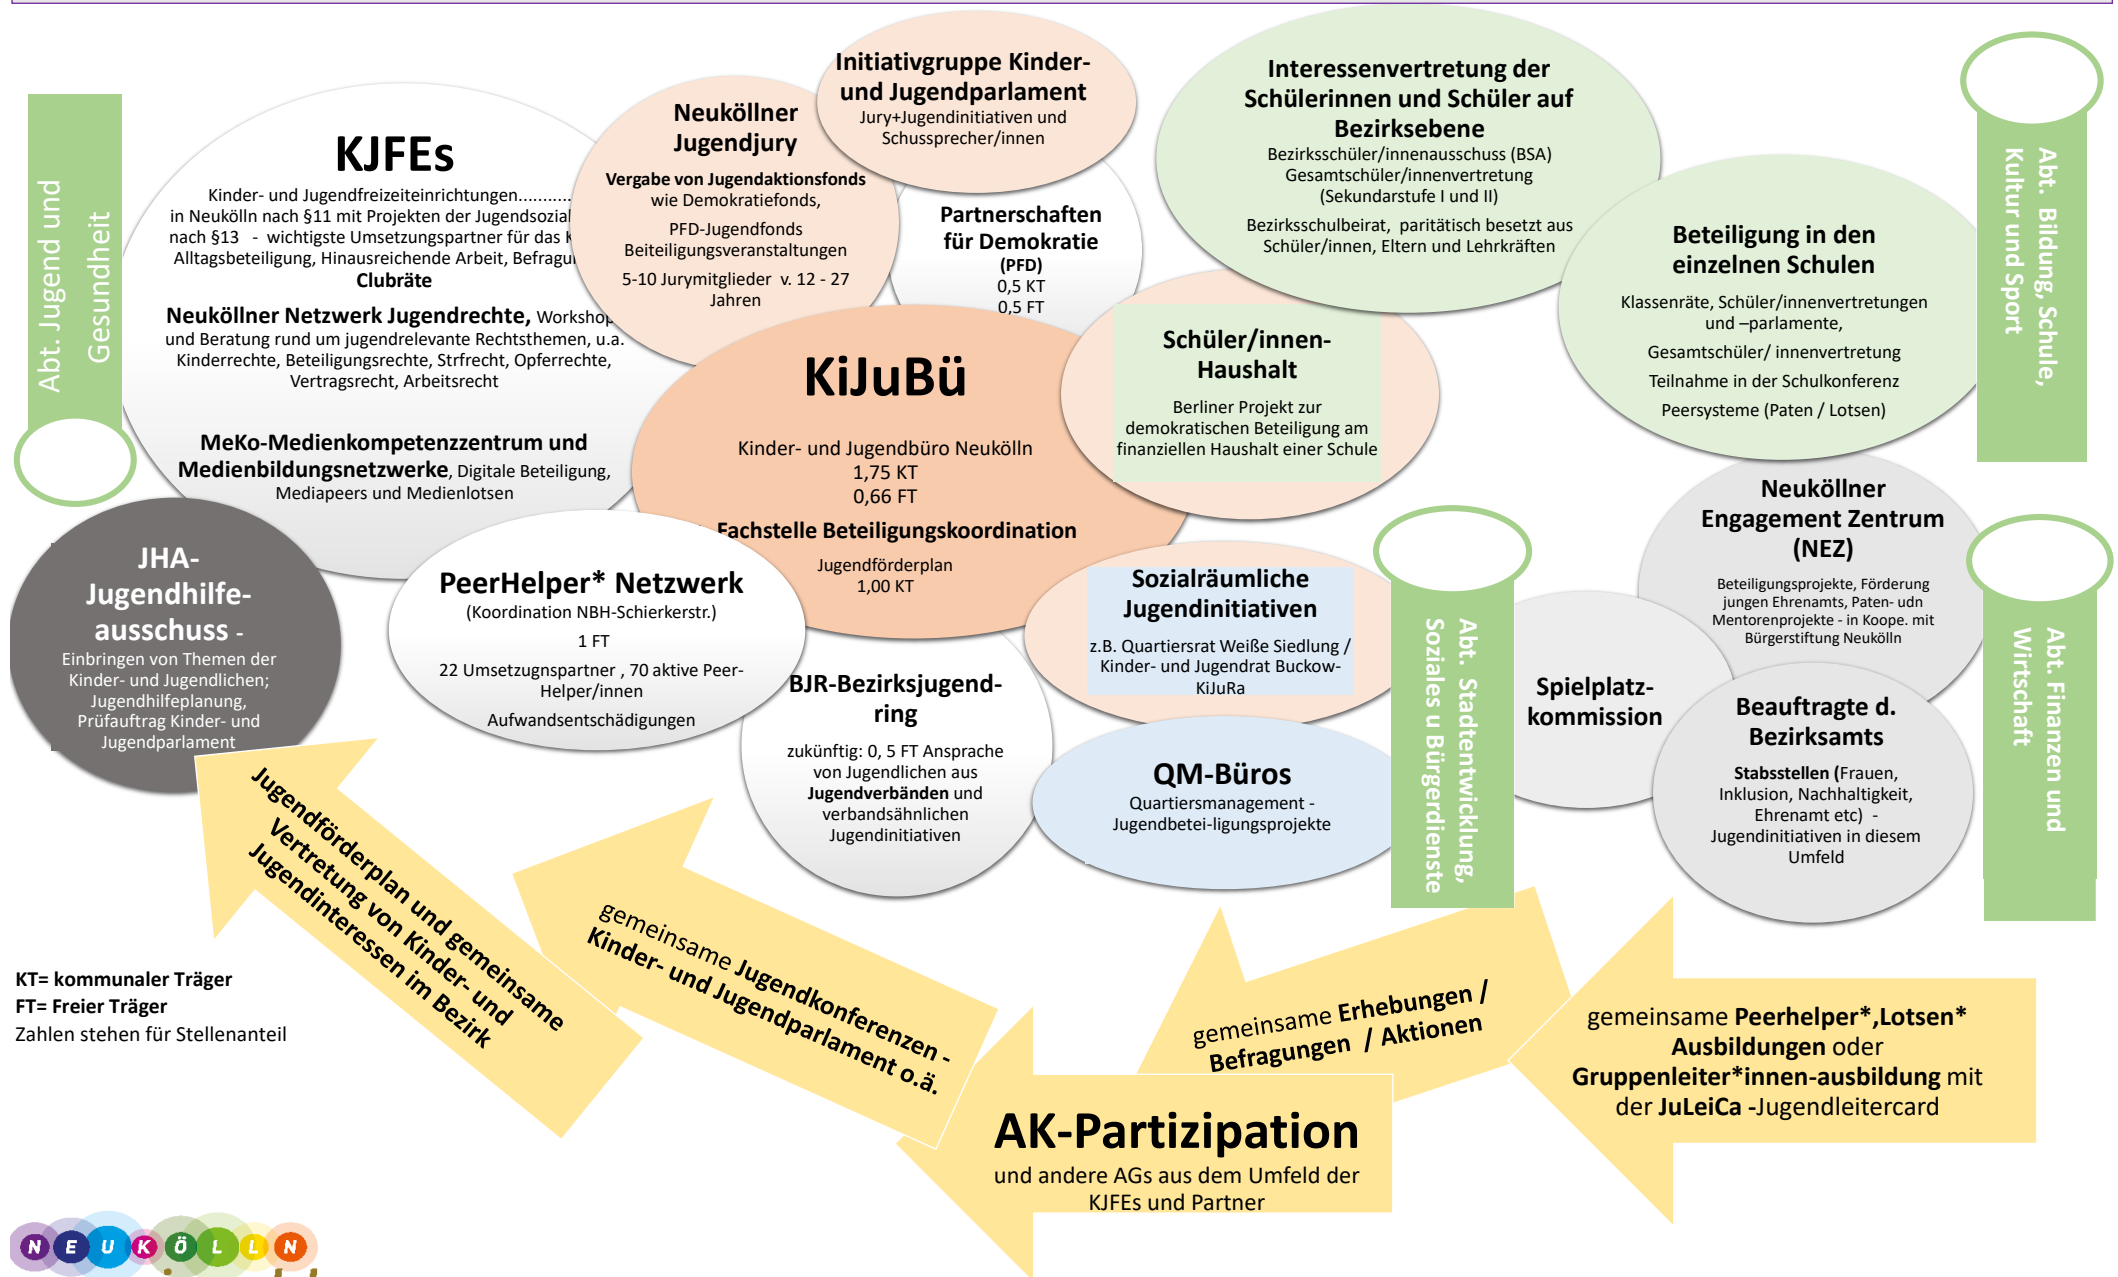

Organisation der Beteiligung von Kindern, Jugendlichen und jungen Erwachsenen in Neukölln - Umsetzung des Jugendförder- und Beteiligungsgesetz --ENTWURF ---Stand 2 Nov-2020 (ohne Beteiligungshaus)

KT= kommunaler Träger
FT= Freier Träger
Zahlen stehen für Stellenanteil