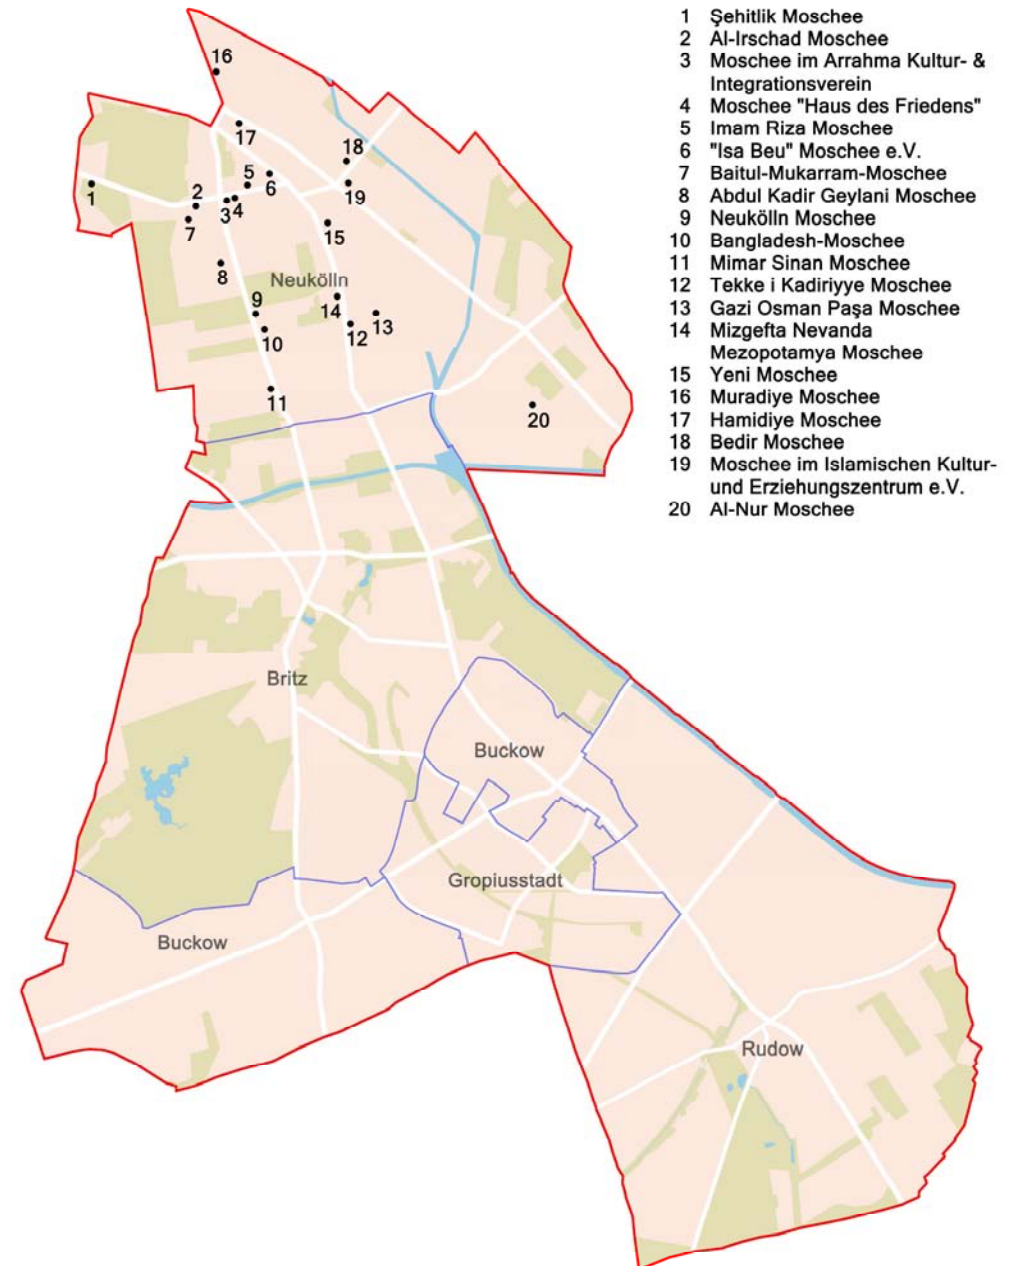

Weitere Christliche Gemeinden

Lydia Gemeinde in der Kirche des Nazareners

Evangelisch

Ansprechpartner: Pastor Thomas Vollenweider

Adresse: Ursulinenstr. 35
12355 Berlin

Telefon: 742 41 10

Fax: 742 27 64

E-Mail: thomasvollenweider@t-online.de

Homepage: www.lydia-gemeinde.net

Verkehrsanbindung: Bus 371