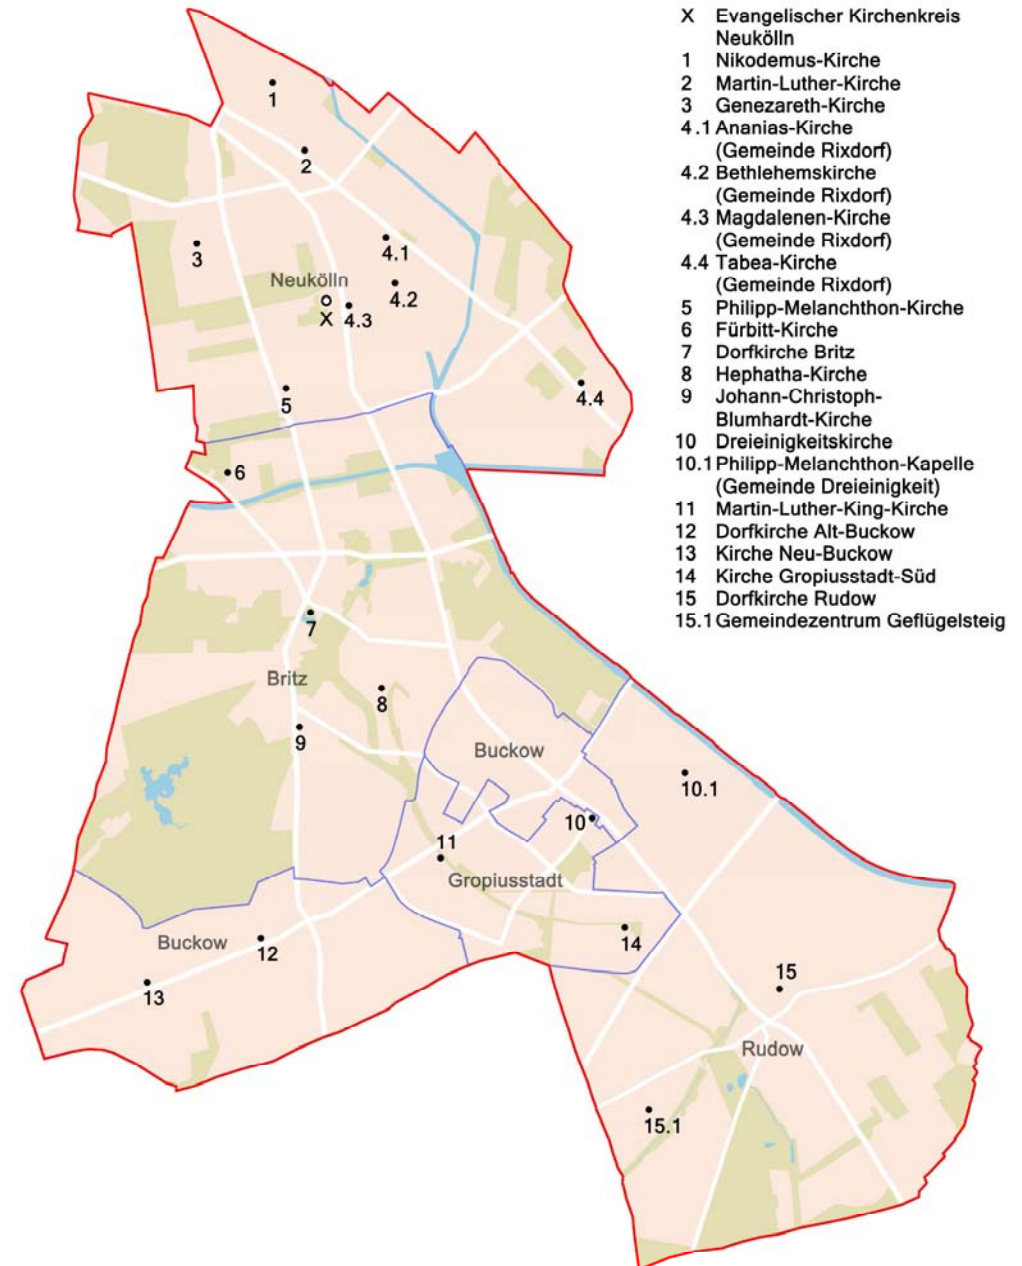

Christentum

Übersichtskarte evangelischer Gemeinden

Katholische Gemeinden

St. Joseph-Kirche

römisch-katholisch

Ansprechpartner: Pfarrer Jürgen Misgaiski

Adresse: Alt-Rudow 46
12357 Berlin

Telefon: 66 99 11 0

Fax: 66 99 11 99

E-Mail: pfarrer@st-joseph-berlin.de

Homepage: www.st-joseph-berlin.de

Verkehrsanbindung: U Rudow
Bus 260, 371 ,171