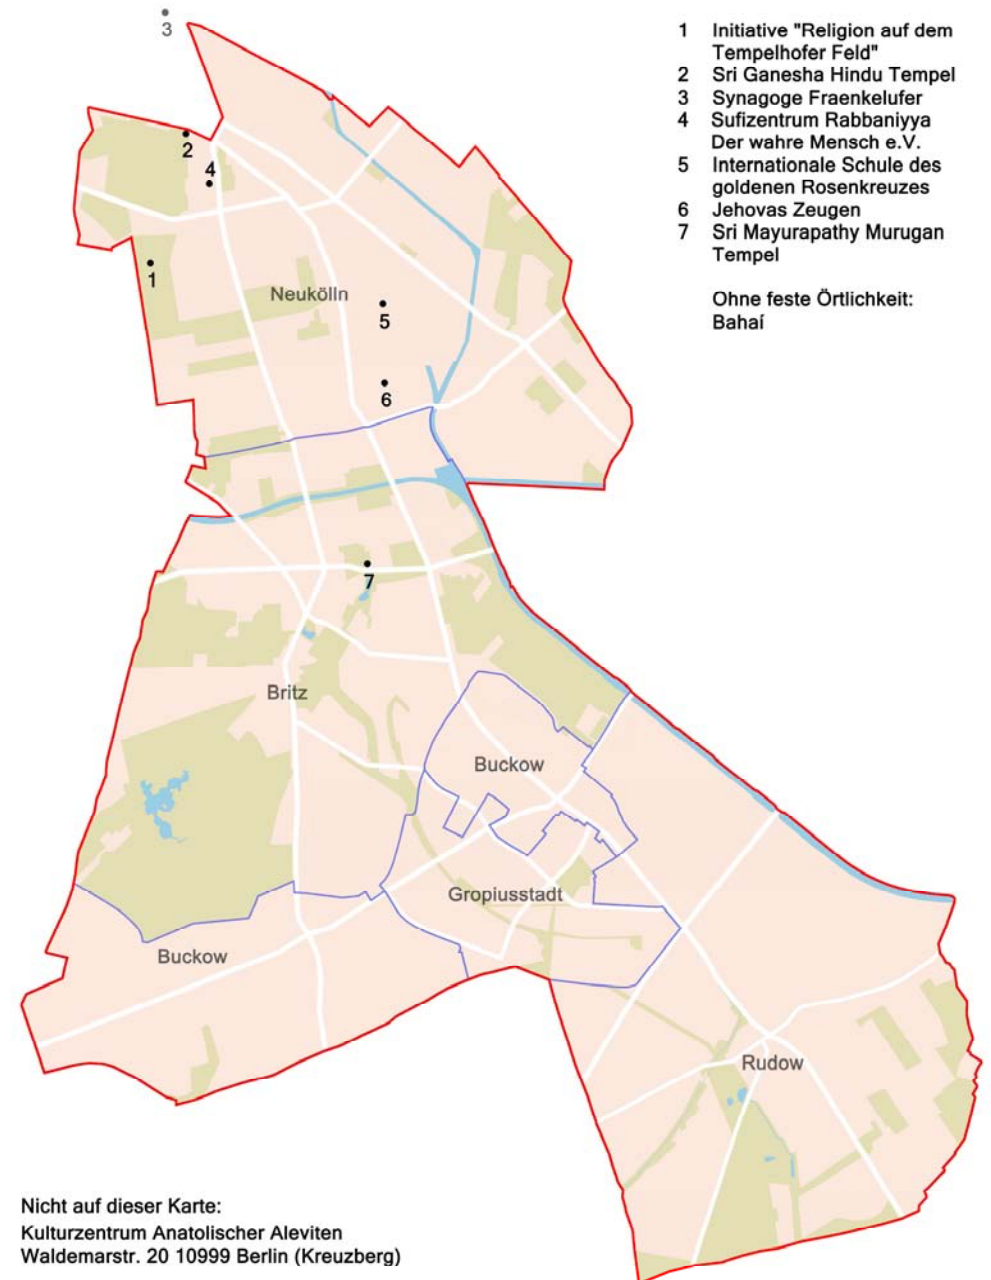

Übersichtskarte weiterer religiöser Gemeinschaften