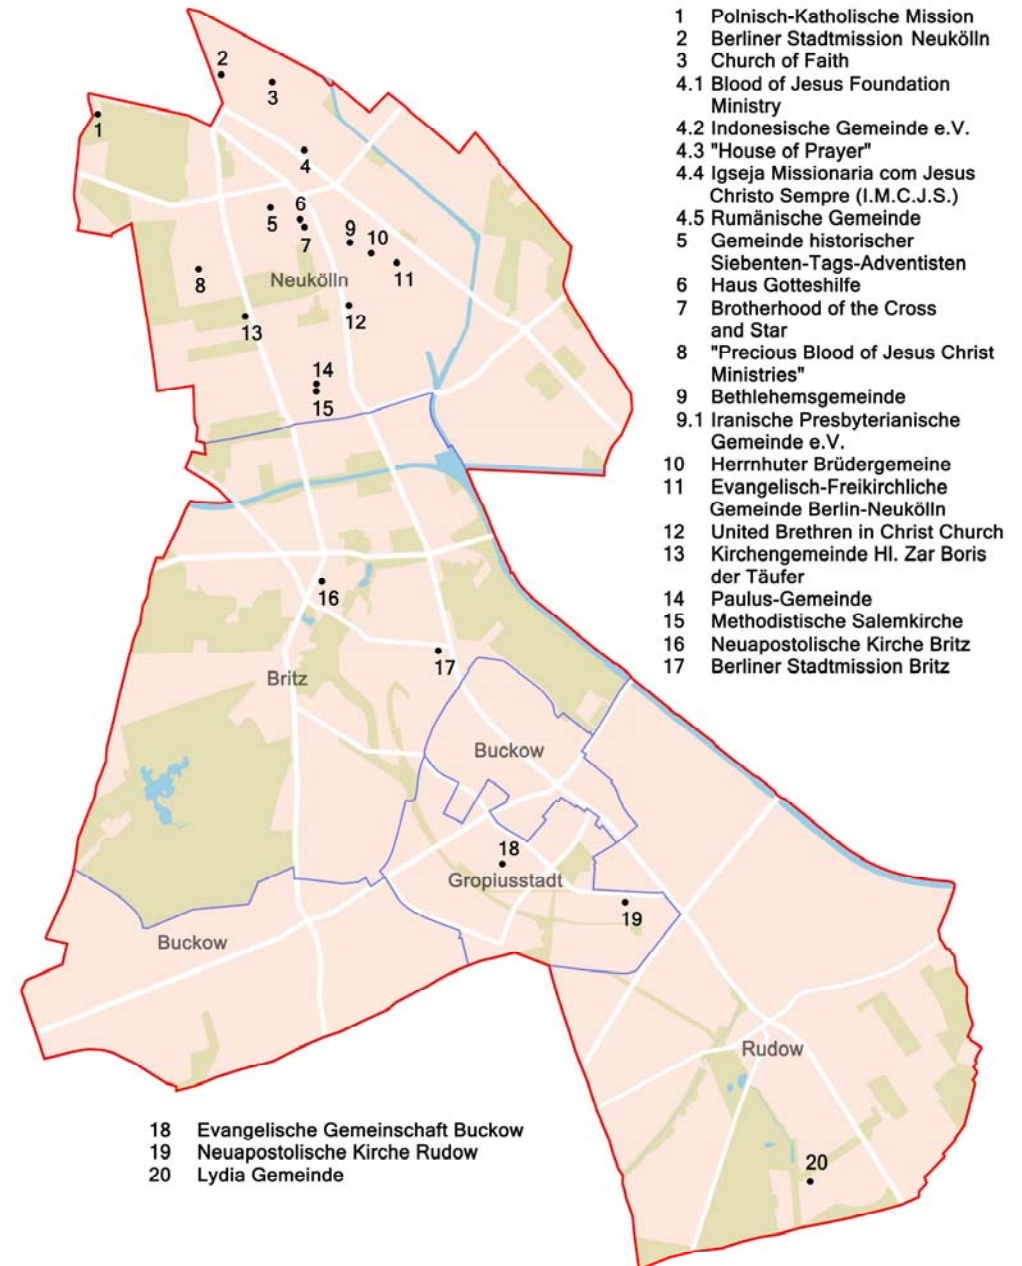

Christentum

Übersichtskarte weiterer christlicher Gemeinden

Evangelische Gemeinden

Gemeindezentrum Geflügelsteig (Gemeinde Rudow)

Evangelisch

Ansprechpartner: Pfarrer Michael Wicke

Adresse: Geflügelsteig 22/28
12355 Berlin

Telefon: 663 13 54

Fax: 663 10 66

E-Mail: kuesterei@kirche-rudow.de

Homepage: www.kirche-rudow.de

Verkehrsanbindung: Bus 271 Schneehuhnweg